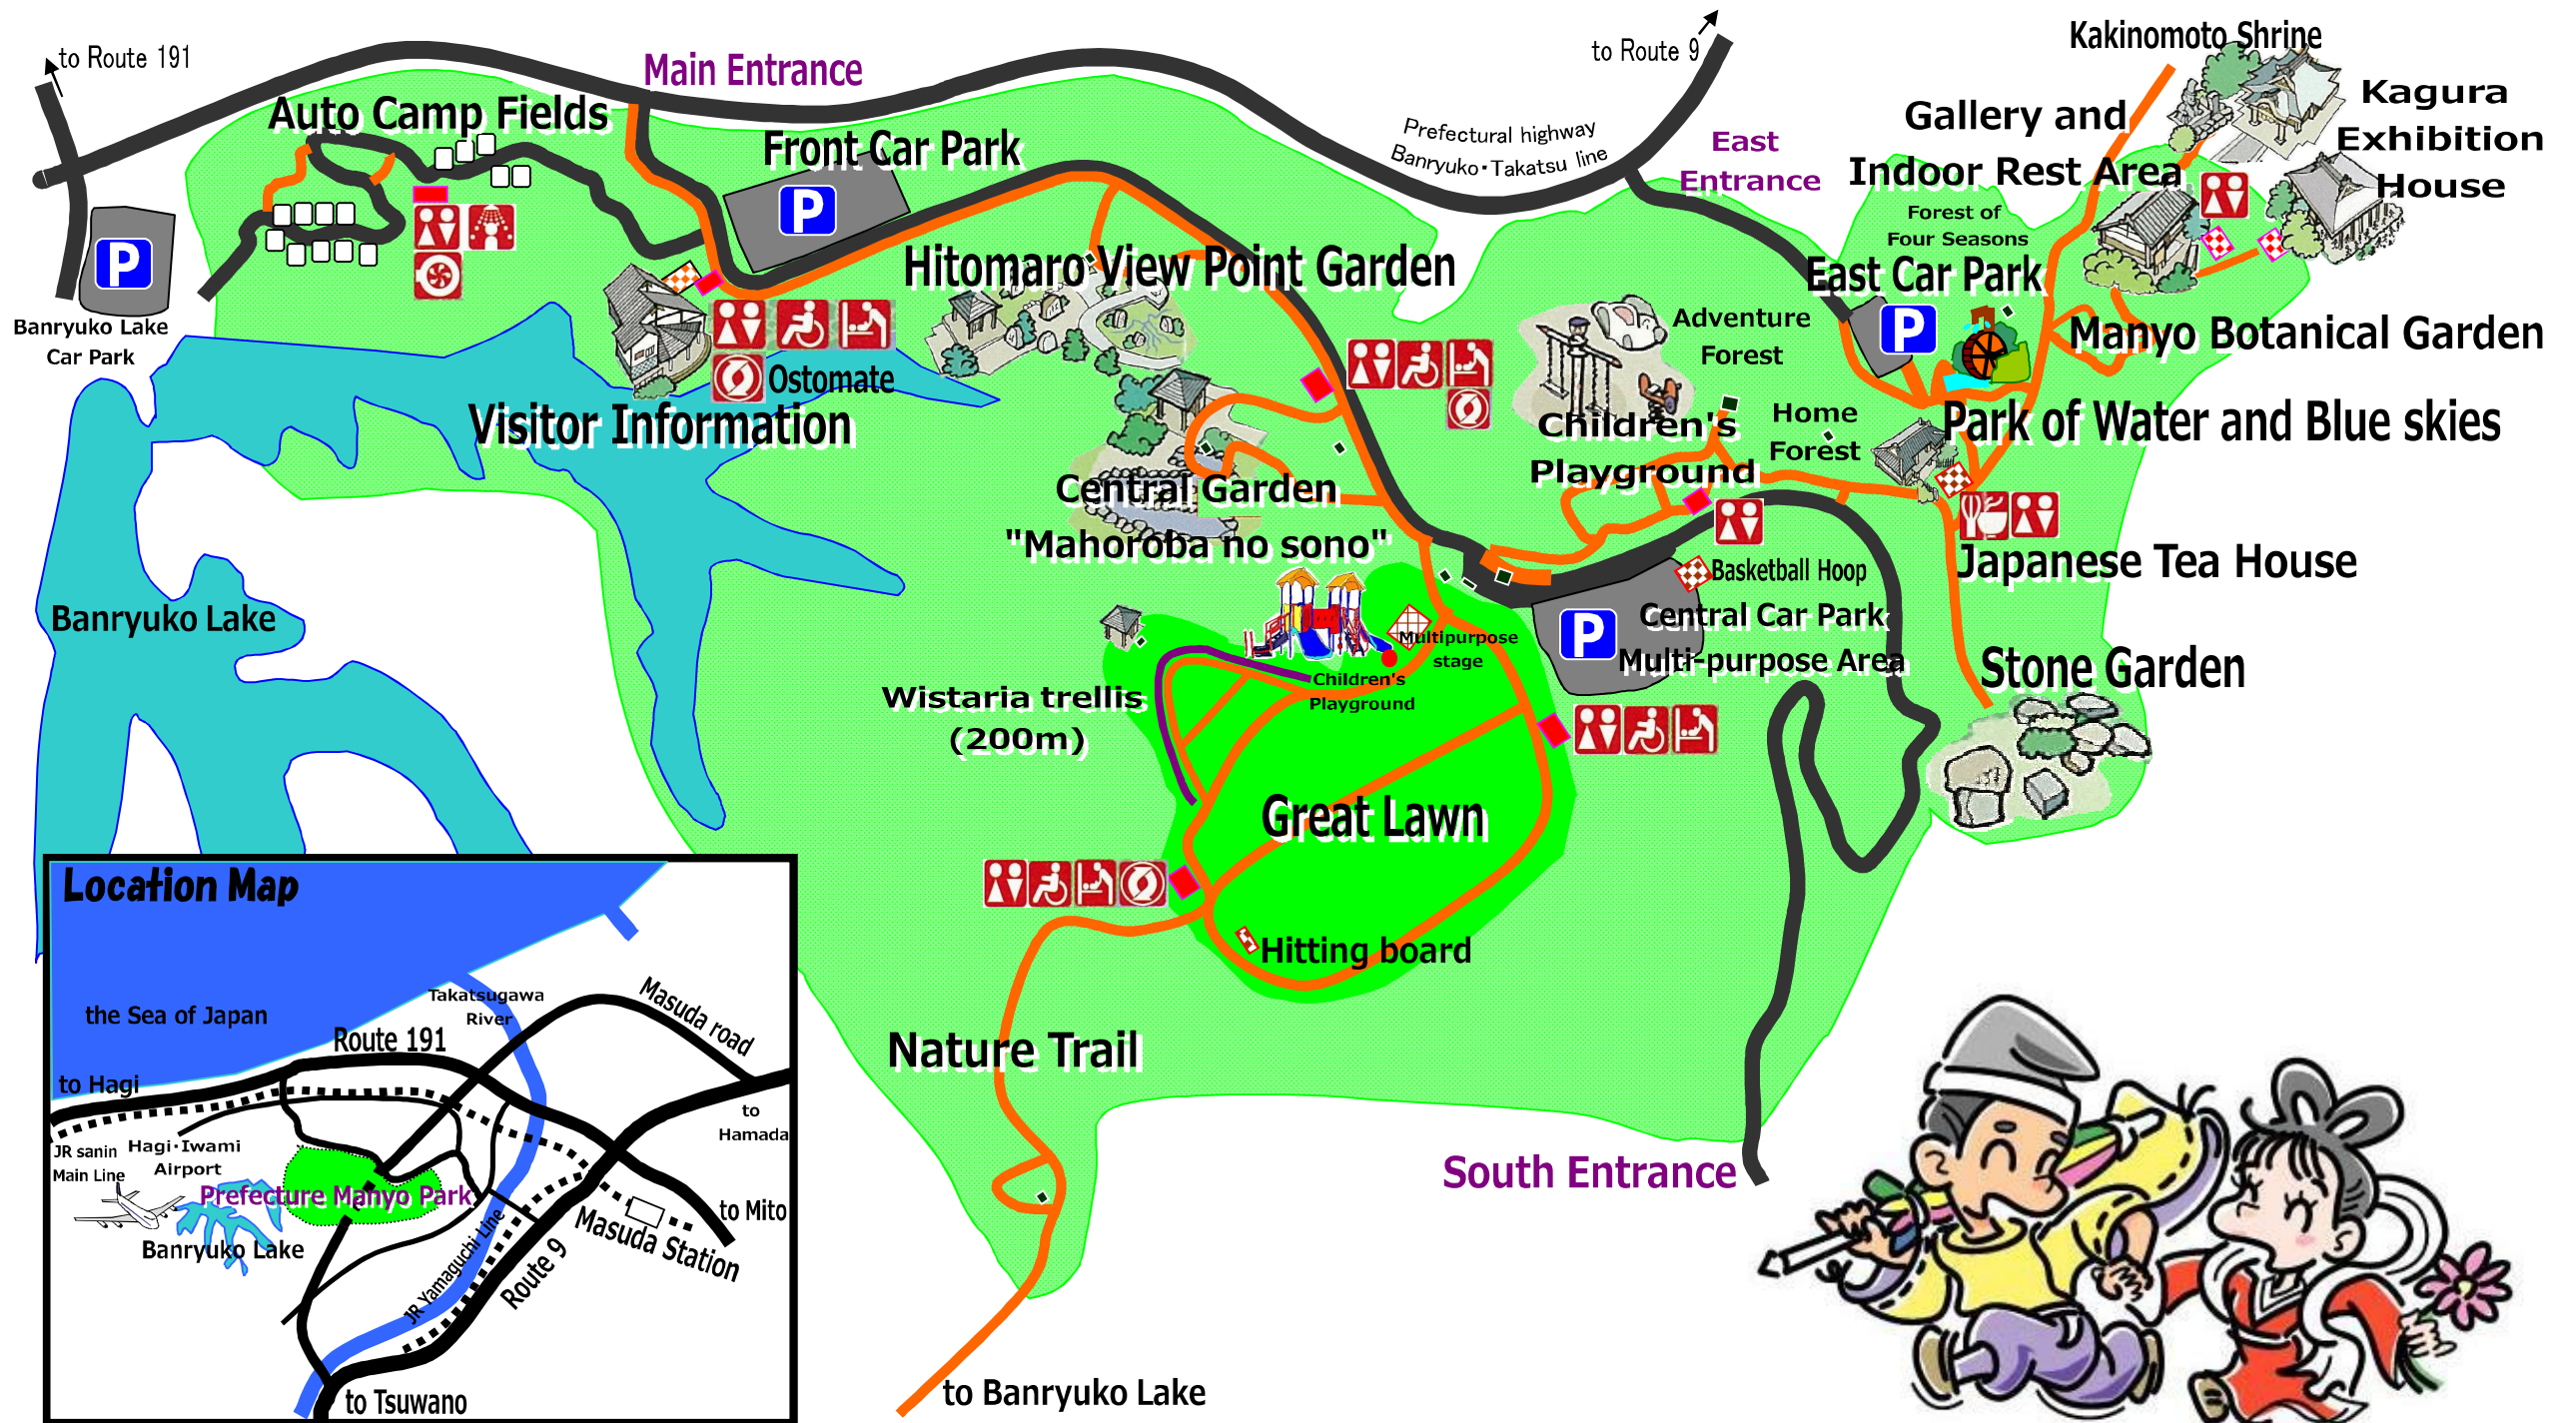

Manyo Park, Shimane Prefecture

Visitor Information TEL (0856)22-2133 FAX(0856)22-2166 [Http://ohata.jp/manyou/](http://ohata.jp/manyou/)
 Address : i2402-1 Takatsu-cho Masuda city Shimane 698-0041 Japan