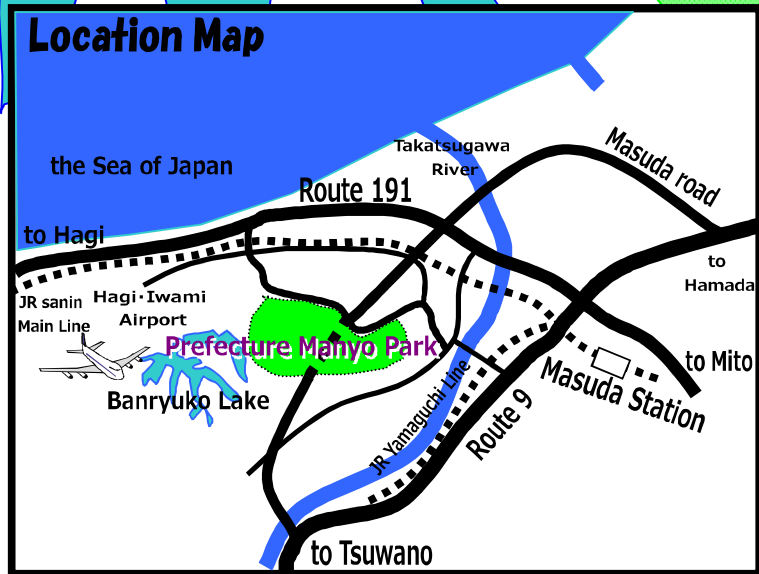

Manyo Park, Shimane Prefecture

Visitor Information TEL (0856)22-2133 FAX(0856)22-2166 [Http://ohata.jp/manyou/](http://ohata.jp/manyou/)
 Address : i2402-1 Takatsu-cho Masuda city Shimane 698-0041 Japan